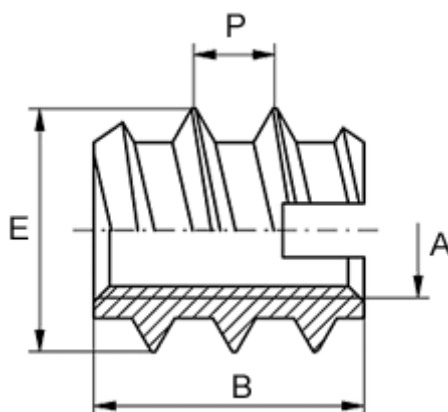

Varenummer: 12309000050800  
Beskrivelse: KLEE-coil 309 000 050.800  
M5 Messing

## Mål

Anbefalet huldia. blødt træ (højst)	= 6.6
Anbefalet huldia. plast/hårdt træ	= 6,7 til 6,9
Gevindstigning P	= 3.0
Indvendigt gevind A	= M5
Længde B	= 12
Min. huldybde	= 15
Udvendigt gevind E	= 9.0